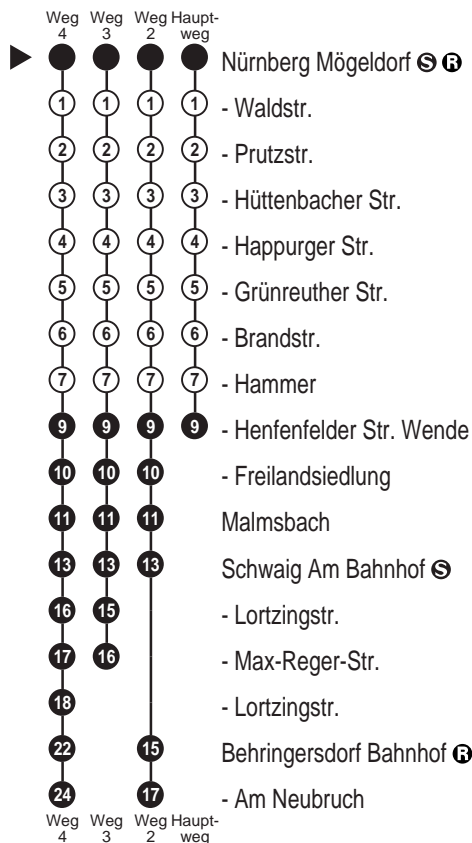

VAG
Verkehrs-Aktiengesellschaft, Nürnberg
Service-Tel.: 09 11 - 2 83 46 46
Internet: www.vag.de

Abfahrtszeiten ab

Nürnberg Mögeldorf

Richtung

Nürnberg Henfenf. Str. Wende
(Behringersd. Am Neubruch)

Gültig ab 14.12.2008

Informationen zur Kurzstrecke

Alle mit einer weißen Perle gekennzeichneten Haltestellen sind auf direkten Wege mit dem gültigen Kurzstreckentarif erreichbar.

Durchschnittliche Fahrzeiten in Minuten

Uhr	Montag - Freitag						Samstag			Sonn- / Feiertag		Uhr
4												4
5	23 ³	43 ²	53				26	46				5
6	13 ³	33 ²	48 ²				06	26	46	06	46	6
7	03	13 ²	23	33 ³	43	53 ²	06	26	46	26		7
8	13 ³	33 ²	53				06	34 ²	54 ³	06	46	8
9	14	34	54				14 ²	34 ³	54 ²	26		9
10	14	34	54				14 ³	34 ²	54 ³	06	46	10
11	14	34	54 ³				14 ²	34 ³	54 ²	26		11
12	14 ²	34 ³	54 ²				14 ³	34 ²	54 ³	06	46	12
13	14 ⁴	24 ^{V01}	34 ²	54 ²			14 ²	34 ³	54 ²	26		13
14	14	34	54				14	34	54	06	46	14
15	14	33	53 ²				14	34	54	26		15
16	13 ³	33 ²	53 ³				14	34	54	06	46	16
17	13 ²	33 ³	53 ²				14	34	54	26		17
18	13	33	53				14	34	54	06	46	18
19	14	34	54				14	34		26		19
20	14	39	59				06	46		06	46	20
21	26						26			26		21
22	06	46					06	46		06	46	22
23	26						26			26		23
0	06						06			06		0

Fahrten ohne Fahrwegangabe nehmen den Hauptweg 2...4 = fährt Weg 2 bis 4 V01 = nur an Schultagen